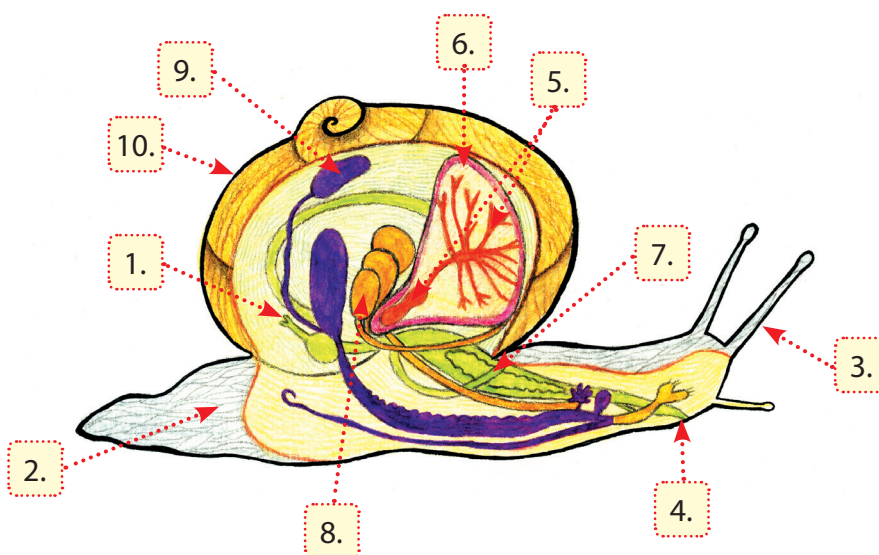

ÚLOHY

1. Nájdi v texte 3 chyby, podčiarkni ich a oprav.

Spoločným znakom mäkkýšov je mäkké článkované telo. Ich charakteristickým znakom je plášť, ktorý produkuje kremičitú ulitu alebo lastúru. Schránka chráni vnútorné orgány uložené v plášťovej dutine.

2. Vieš, aké telesné orgány má slimák? Pomocou obrázka doplň nasledujúcu tabuľku.

Funkcia	č.	Orgán
príjem a spracovanie potravy		
vyústenie tráviacej a vylučovacej sústavy		
vylučovanie odpadových látok		
dýchanie		
pumpovanie a obeh telovej tekutiny		
rozmnožovanie, produkcia spermií a vajíčok		
riadenie		
orientácia hmatom a zrakom		
pohyb		
ochrana